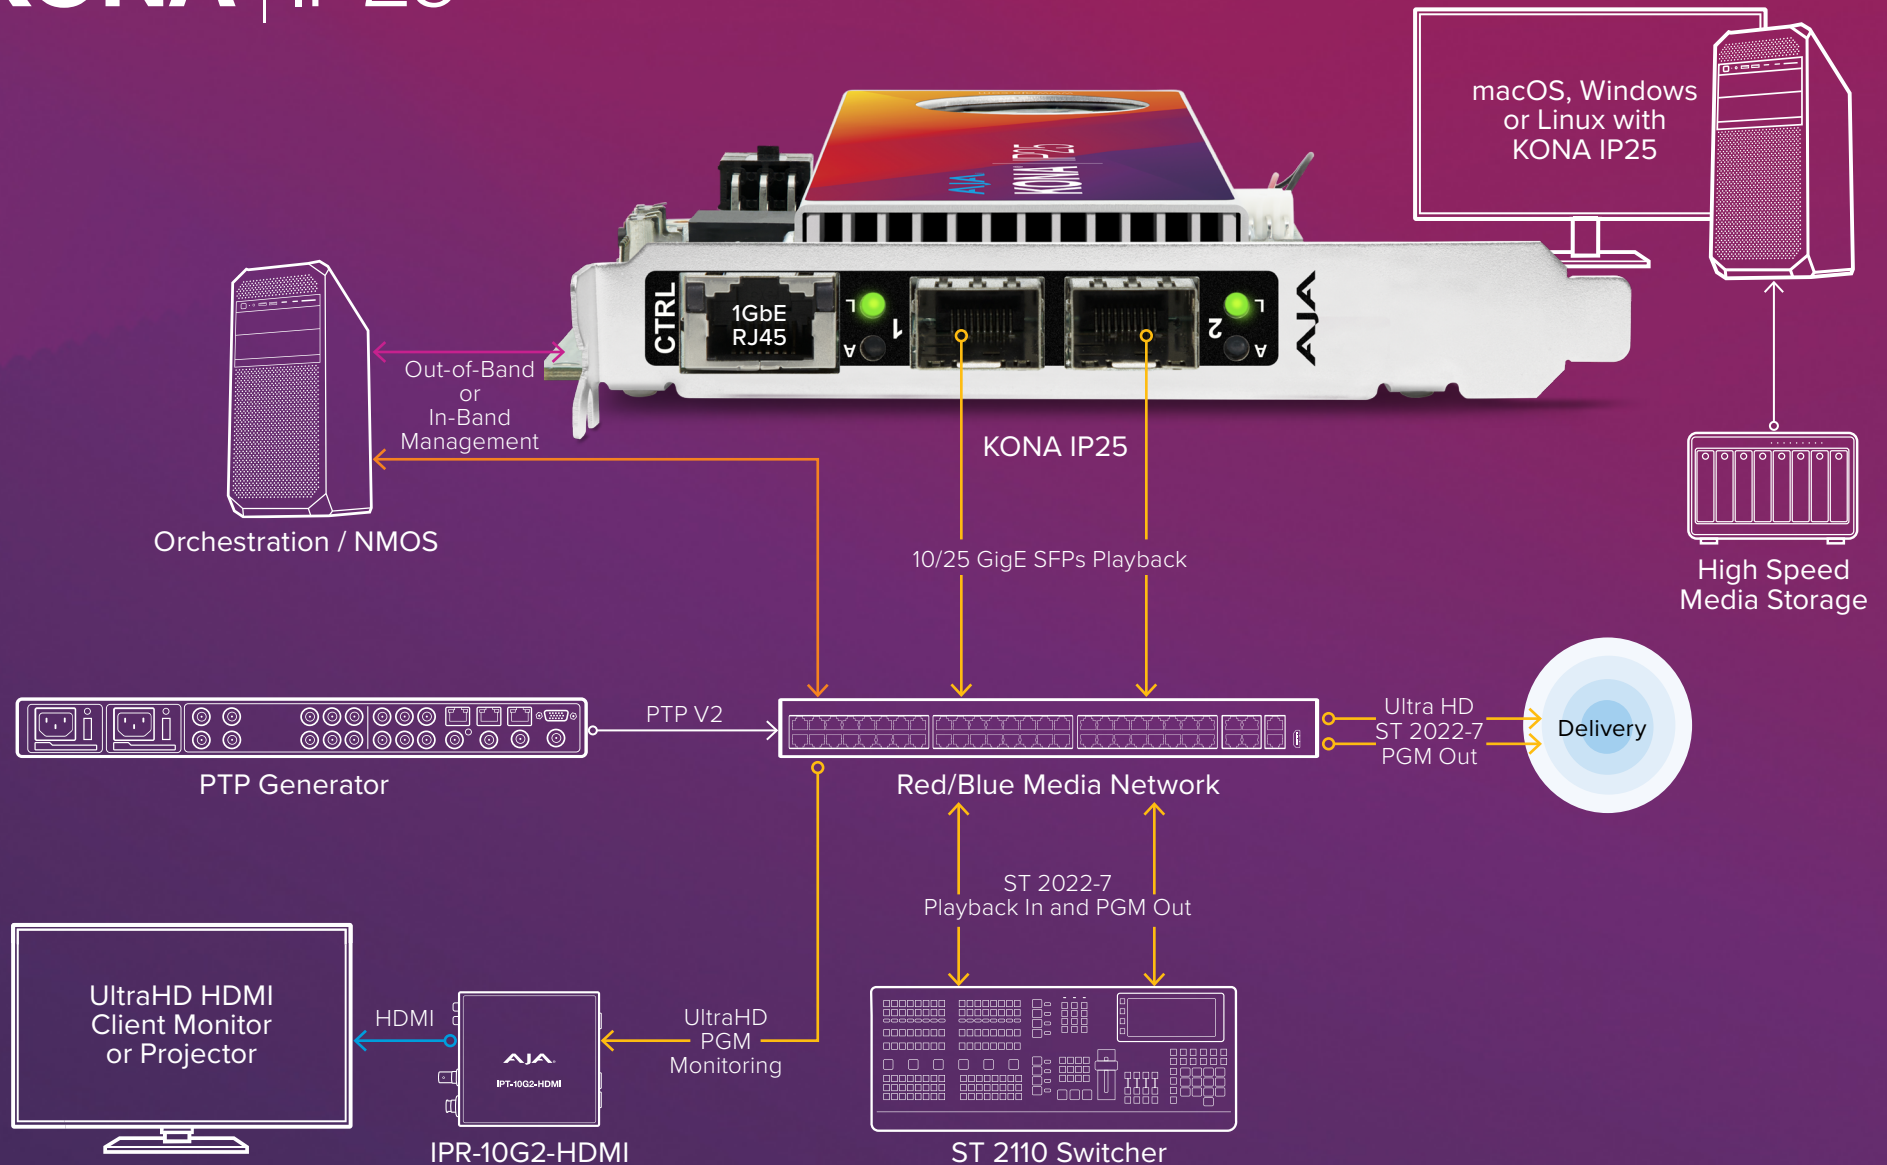

KONA | IP25

KONA IP25 SMPTE ST 2110 Playback/Monitoring Workflow