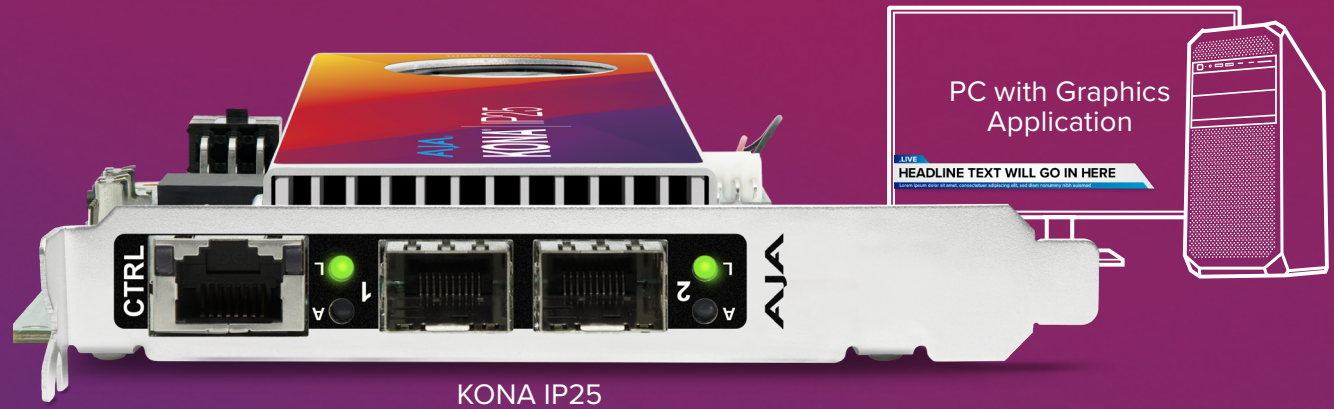

# KONA | IP25

## KONA IP25 SMPTE ST 2110 Live Graphics Insertion