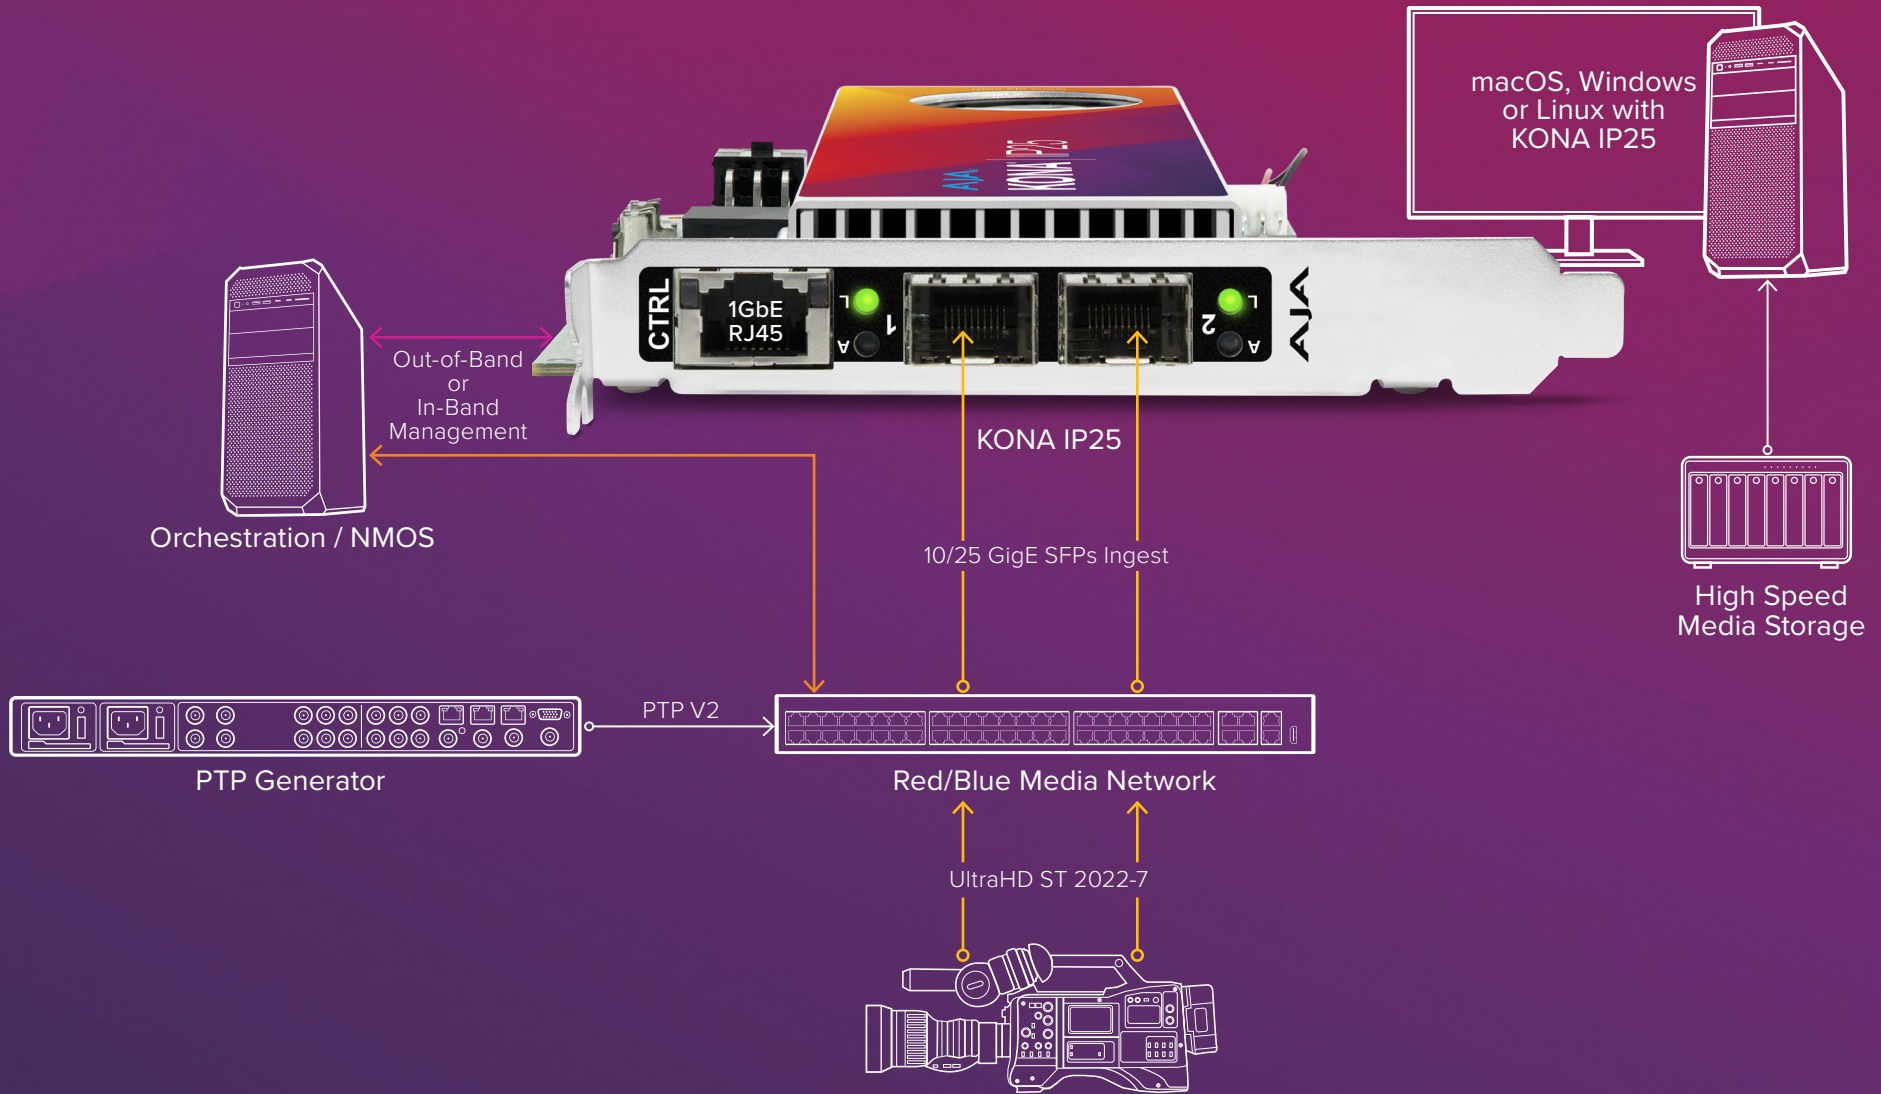

KONA | IP25

KONA IP25 SMPTE ST 2110 Ingest Workflow